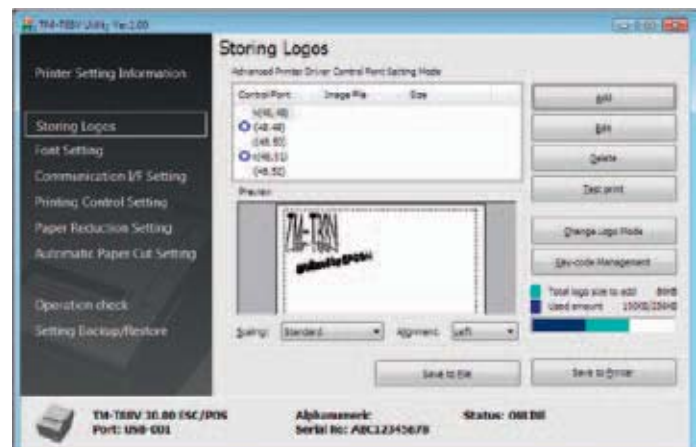

Graustufendruck feiert Premiere

Ein POS-Thermodrucker, der Graustufen drucken kann? Der Epson TM-T88V bietet Ihnen diese für das Handelsmarketing so wertvolle Funktion nun erstmals standardmäßig an. Werten Sie Ihre Kassensbons ab sofort durch Grafiken, Bilder und Logos auf, die feine Schattierungen zeigen und der Anmutung eines Schwarz-Weiß-Fotos schon relativ nahekommen.

➔ **Macht aus Ihren Bons ein kostengünstiges und starkes Werbeinstrument.**

Software erleichtert die Gestaltung Ihrer Bons

Zum Leistungsumfang des Epson TM-T88V gehört auch eine intuitiv bedienbare Software, mit der Sie das Layout Ihrer Bons spielend leicht selbst gestalten. Ob Logo, Grafik oder Bitmap, nutzen Sie die selbst-erklärende Software, um Schriften und grafische Objekte nach Ihren Vorstellungen zu formatieren. Haben Sie Ihr Druckbild abgespeichert, so erscheint es anschließend auf jedem bedruckten Bon. Auch die Papier-spar-Funktion lässt sich mithilfe der Software konfigurieren.

➔ **Vereinfacht die optische Gestaltung Ihrer Kassensbons.**